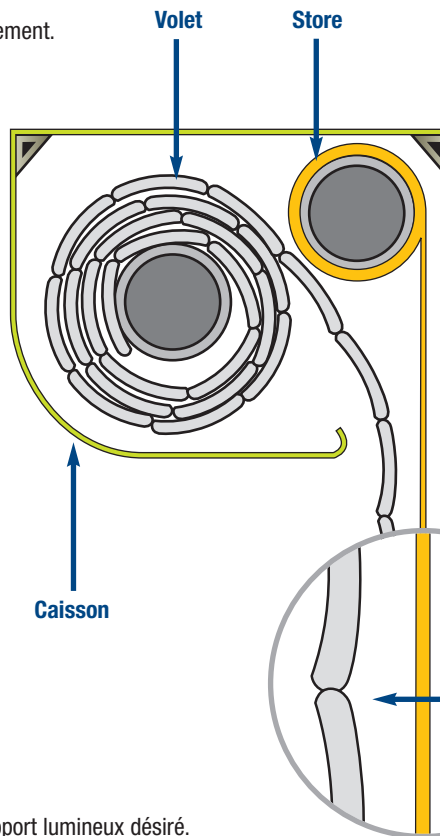

Le VSV, c'est la combinaison de 2 lames d'air :

- ▶ Lame d'air n°1 entre le volet et le store.
- ▶ Lame d'air n°2 entre le store et la fenêtre.

Suivant la qualité de la fenêtre double vitrage, le VSV améliore de 20% à 40 % les performances thermiques de l'ensemble "Volet + Fenêtre" (Étude Fraunhofer).