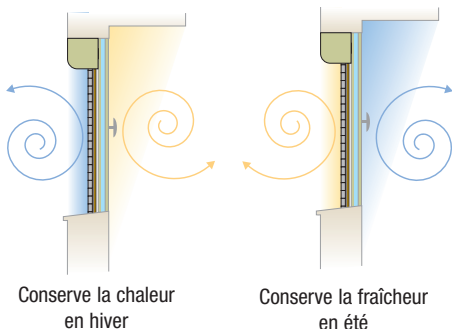

PROFALUX

volets roulants

Recommandé pour votre confort intérieur

Profalux présente le VSV : un Volet roulant + un Store

Super pouvoir n°1 : ISOLATION

Baissez votre volet, le store descend en même temps, automatiquement. L'ensemble "Volet Alu + Store Toile" constitue alors une véritable barrière thermique qui isole votre logement du froid.

Le VSV, c'est la combinaison de 2 lames d'air :

- ▶ Lame d'air n°1 entre le volet et le store.
- ▶ Lame d'air n°2 entre le store et la fenêtre.

Suivant la qualité de la fenêtre double vitrage, le VSV améliore de 20% à 40 % les performances thermiques de l'ensemble "Volet + Fenêtre" (Étude Fraunhofer).

- ▶ En été, avec le store descendu à l'extérieur devant le vitrage, bénéficiez d'un bouclier thermique qui vous permet de conserver la fraîcheur et de rejeter la chaleur contenue dans le rayonnement solaire. L'utilisation du store permet d'abaisser de plusieurs degrés (jusqu'à 9°C) la température de la maison (Étude Physibel).
- ▶ Selon le coloris, la toile de store absorbe et rejette jusqu'à 97% de la chaleur émise par le rayonnement solaire.
- ▶ En plus, avec la commande à distance, restez dans votre canapé : un petit « clic » et, en un seul geste, le volet et le store vous obéissent.